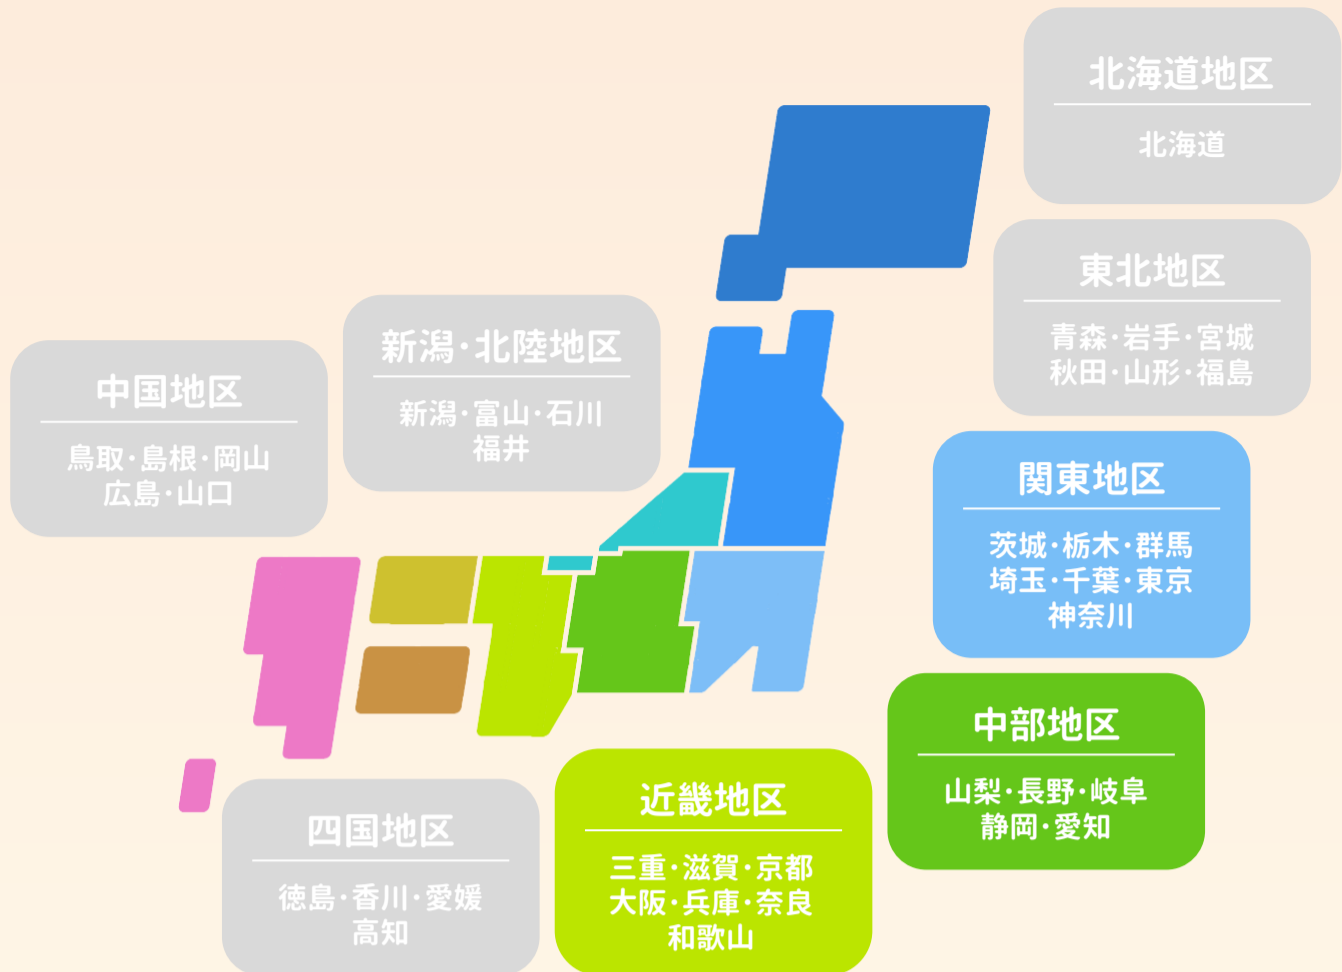

SHOP 取扱店舗

- お店によって取り扱いのない場合や品切れの場合もございますので、お出かけ前に各店舗にお問い合わせいただくことをおすすめします。
- このページでご案内している店舗一覧は店舗名掲載のご了承をいただいている販売店のみとなります。

関東地区（茨城・栃木・群馬・埼玉・千葉・東京・神奈川）

販売店名（下段:本社名 50音順）	販売商品
フードストア あおき (横浜のみ) 株式会社あおき	ホワイトリボントイレットペーパー(ダブルのみ) 
ディスカウント ドラッグコスモス 株式会社コスモス薬品	ホワイトリボントイレットペーパー  
ウイング湘南 株式会社リーフ	ホワイトリボントイレットペーパー  
テン・ドラッグ 株式会社リーフ	ホワイトリボントイレットペーパー  
ヒノミドラッグ 株式会社リーフ	ホワイトリボントイレットペーパー  

中部地区（山梨・長野・岐阜・静岡・愛知）

販売店名（下段:本社名 50音順）	販売商品
フードストア あおき 株式会社あおき	ホワイトリボントイレットペーパー(ダブルのみ) 
フードマーケット マム 株式会社タカラ・エムシー	ホワイトリボントイレットペーパー  
田子重 株式会社田子重	ホワイトリボントイレットペーパー  
ハンディホームセンター 株式会社マキバ	ホワイトリボントイレットペーパー(ダブルのみ) 

近畿地区（三重・滋賀・京都・大阪・兵庫・奈良・和歌山）

販売店名（下段:本社名 50音順）	販売商品
薬のヒグチ 薬ヒグチ&ファーマライズ株式会社	ホワイトリボントイレットペーパー  
ディスカウント ドラッグコスモス 株式会社コスモス薬品	ホワイトリボントイレットペーパー 